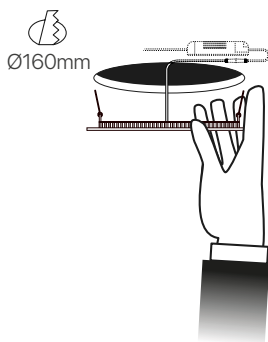

slim
ficha técnica
datasheet

ref. 5550379

Nombre / Name	Slim • downlight led empotrable redondo
Referencia / Reference	5550379
Materiales / Materials	Aluminio + PMMA / Aluminum + PMMA
Difusor / Diffuser	PMMA
Potencia / Power	12W
Temperatura de color / Color temperature	6500K
Flujo luminoso / Luminous flux	1250lm
Dimable / Dimmable	Opcional / Optional
Ángulo de apertura / Beam angle	110°
Ángulo de detección / Detection angle	-
IP	44
IK	08
F.P	>0.9
UGR	20
IRC	>80
Chip	EPISTAR 2835
Driver	i-TEC series
Vida media (duración) / Average life	± 50.000h
Clase energética / Energy class	A++
Aislamiento eléctrico / Electrical isolation	Clase I / Clase I
Colores / Colors	Blanco / White
Medida exterior / Product size	Ø170mm x 25mm
Medidas de corte / Cutting measurements	Ø160mm
Tª (ambiente/trabajo) / Tª (environment/work)	-20°C ~ 50°C
Input	AC85 ~ 265V
Output	DC24 ~ 48V
Frecuencia / Frequency	50 / 60Hz
Peso / Weight	281g
Certificados / Certificates	CE RoHS
Garantía / Warranty	2 años / 2 years