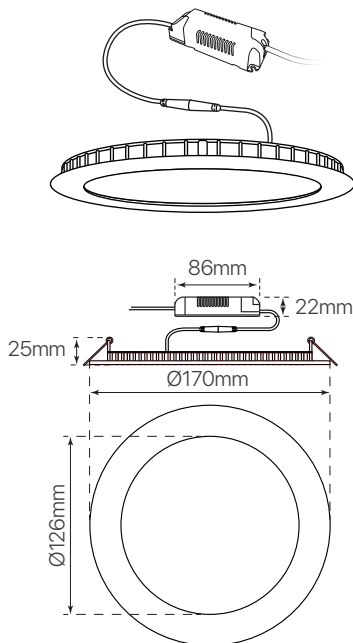

slim
ficha técnica
datasheet

ref. 5550379

Nombre / Name	Slim • downlight led empotrable redondo
Referencia / Reference	5550379
Materiales / Materials	Aluminio + PMMA / Aluminum + PMMA
Difusor / Diffuser	PMMA
Potencia / Power	12W
Temperatura de color / Color temperature	6500K
Flujo luminoso / Luminous flux	1250lm
Dimable / Dimmable	Opcional / Optional
Ángulo de apertura / Beam angle	110°
Ángulo de detección / Detection angle	-
IP	44
IK	08
F.P	>0.9
UGR	20
IRC	>80
Chip	EPISTAR 2835
Driver	i-TEC series
Vida media (duración) / Average life	± 50.000h
Clase energética / Energy class	A++
Aislamiento eléctrico / Electrical isolation	Clase I / Clase I
Colores / Colors	Blanco / White
Medida exterior / Product size	Ø170mm x 25mm
Medidas de corte / Cutting measurements	Ø160mm
Tª (ambiente/trabajo) / Tª (environment/work)	-20°C ~ 50°C
Input	AC85 ~ 265V
Output	DC24 ~ 48V
Frecuencia / Frequency	50 / 60Hz
Peso / Weight	281g
Certificados / Certificates	CE RoHS
Garantía / Warranty	2 años / 2 years